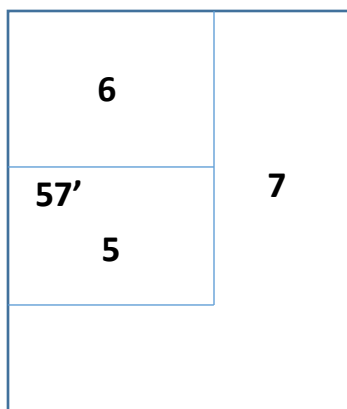

Hilltop Room Capacity

Room with Dimensions	Banquet	Theater	Classroom	U-Shape	Boardroom	Hollow Square
Upper Hilltop-All	200	274	128	-	-	-
Upper 1	64	48	32	24	14	32
Upper 2	64	48	32	24	14	32
Upper 3	48	40	24	22	14	28
Upper 4	48	40	24	24	14	28
Upper 1&2	104	116	56	58	-	72
Upper 1&3	104	130	64	56	-	88
Upper 3&4	88	80	48	46	-	68
Lower Hilltop-ALL	200	274	128	-	-	-
Lower 5	64	60	32	28	14	36
Lower 6	64	60	32	28	14	36
Lower 7	40	24	16	20	14	24
Lower 5&6	144	176	112	52	-	64

Hilltop Downstairs